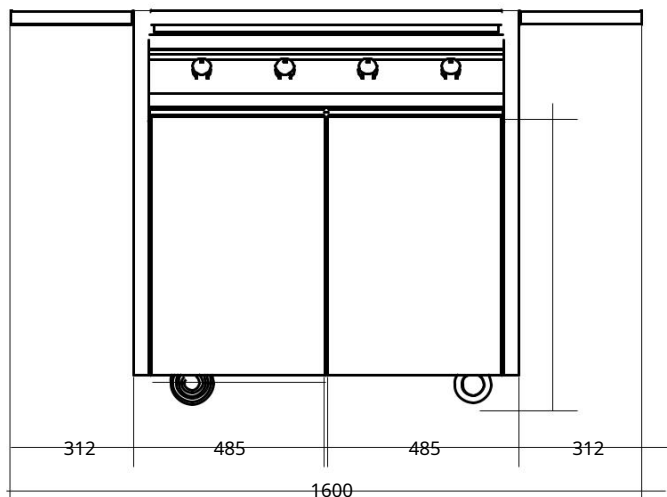

rošty

kovové gombíky

Polica z teakového dreva

nerezové teleskopické veko

cylindrický priestor

dvojité izolovaná zásuvka

oceľové kolesá

2 liate ocelové horáky 6,2 kW každý poistné