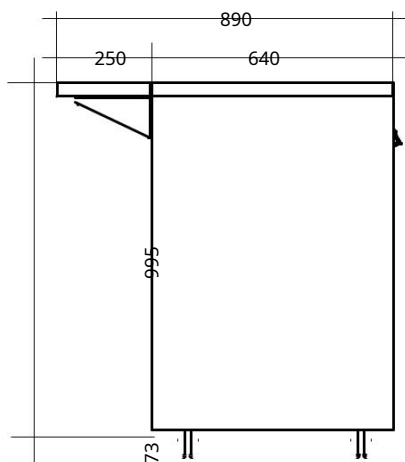

2 liate ocelové horáky 6,2 kW každý poistné

ventily
varná plocha 18 dm²

celkový výkon 12 kW

1 liatinový rošt

1 obojstranná (hladká/rebrovaná) liatina

doskové keramické rozvádzače tepla

rošty

kovové gombíky

Polica z teakového dreva

nerezové teleskopické veko

cylindrický priestor

výsuvná zásuvka na fľaše

oceľové kolesá

5128 €