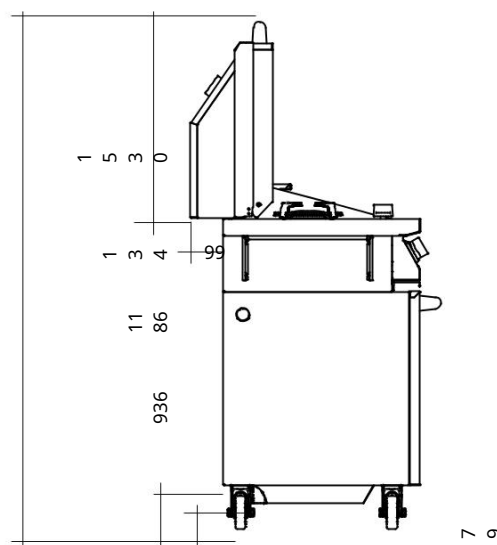

rýchly bočný horák

dvojvrstvový nerezový poklop s
teplomerom

kovové gombíky