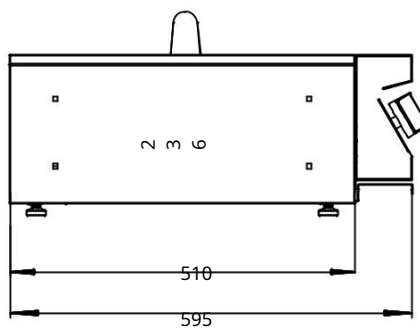

varná plocha 18 dm²

celkový výkon 12,5 kW

1 liatinový rošt

1 obojstranná (hladká/rebrovaná) liatinová doska 1

nerezový rozvádzač tepla

1527 €

kovové gombíky

SWING