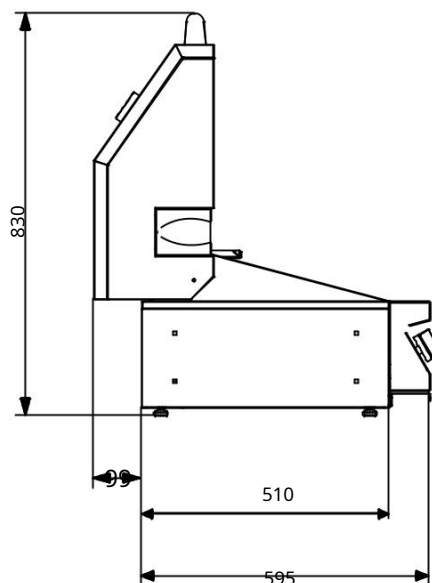

4 liate oceľové horáky 6,2 kW každý

poistné ventily

varná plocha 36 dm²

celkový výkon 25

kW 3 liatinové rošty

1 obojstranná (hladká/rebrovaná) liatinová doska 3

nerezové rozvádzače tepla

dvojvrstvový nerezový poklop s
teplomerom

kovové gombíky

3964 €