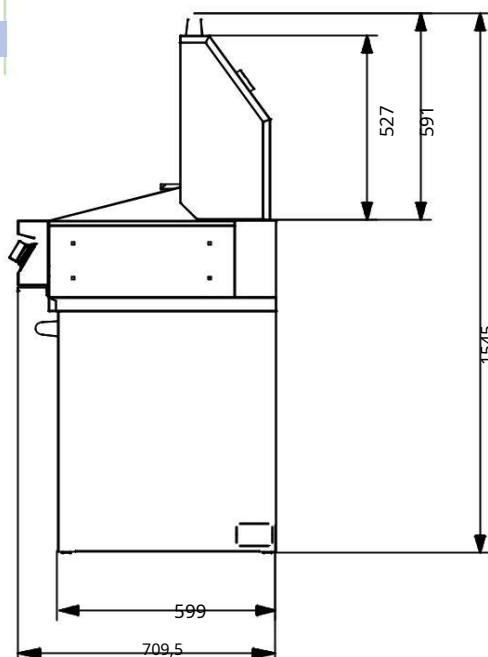

grilovacia jednotka

70 cm

3 liate oceleové horáky 6,2 kW každý

poistné ventily

varná plocha 27 dm²

celkový výkon 19 kW

2 liatinové rošty

1 obojstranná (hladká/rebrovaná) liatinová doska

2 nerezové rozvádzače tepla

dvojvrstvový nerezový poklop s

teplomerom

cylindrický priestor

1 dvere

3672 €