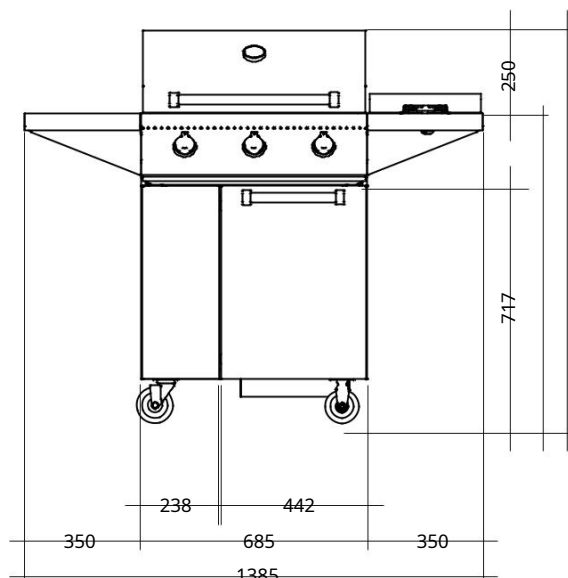

rýchly bočný horák

dvojvrstvový nerezový poklop s
teplomerom

kovové gombíky