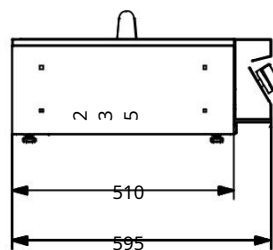

3 liate ocelové horáky 6,2 kW každý

poistné ventily

varná plocha 27 dm²

celkový výkon 19 kW

2 liatinové rošty

1 obojstranná (hladká/rebrovaná) liatinová doska 2

nerezové rozvádzače tepla

2523 €

kovové gombíky