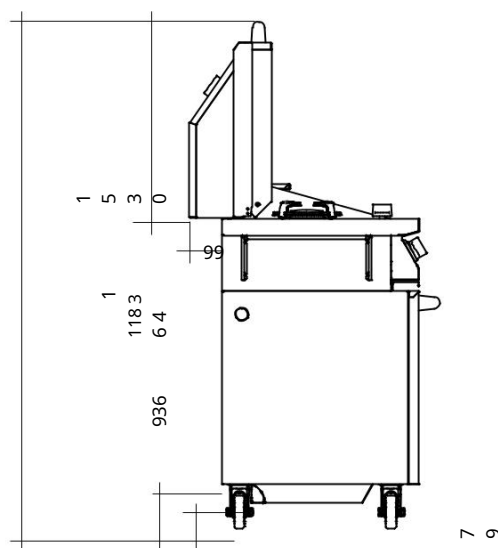

rýchly bočný horák

dvojvrstvový nerezový poklop s
teplomerom

kovové gombíky

3 liate oceľové horáky 6,2 kW každý

poistné ventily

varná plocha 27 dm²

celkový výkon 19 kW

2 liatinové rošty