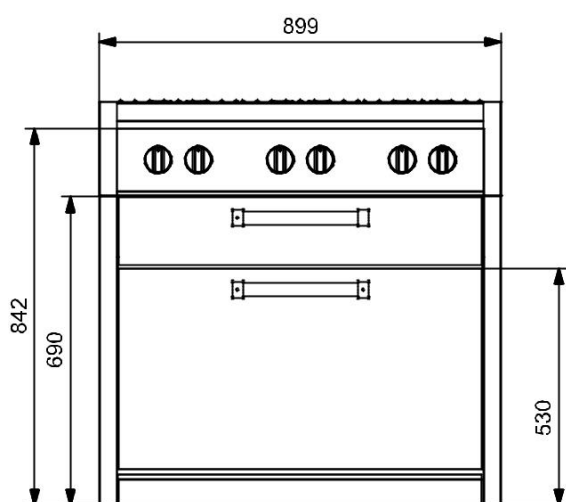

nerezová varná jednotka

90 cm

6 mosadzných plynových horákov

liatinové rošty

kovové gombíky a rukoväte

2 nerezové zásuvky so systémom soft-close

3651 €