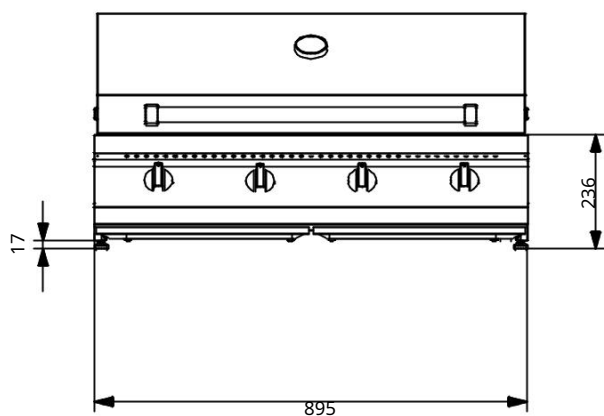

4 liate oceľové horáky 6,2 kW každý

poistné ventily

varná plocha 36 dm²

celkový výkon 25

kW 3 liatinové rošty

1 obojstranná (hladká/rebrovaná) liatinová doska 3

nerezové rozvádzače tepla

dvojvrstvový nerezový poklop s
teplomerom

kovové gombíky

3964 €