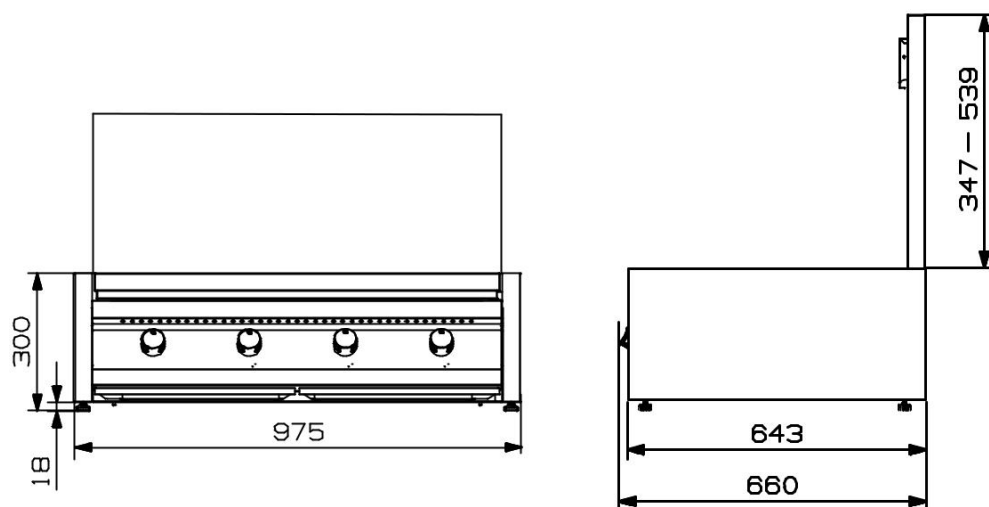

4 liate ocelové horáky 6,2 kW každý

poistné ventily

varná plocha 36 dm²

celkový výkon 25 kW

3 liatinové rošty

1 obojstranná (hladká/rebrovaná) liatinová doska

keramické rozvádzače tepla

3450 €

rošty

kovové gombíky

nerezové teleskopické veko