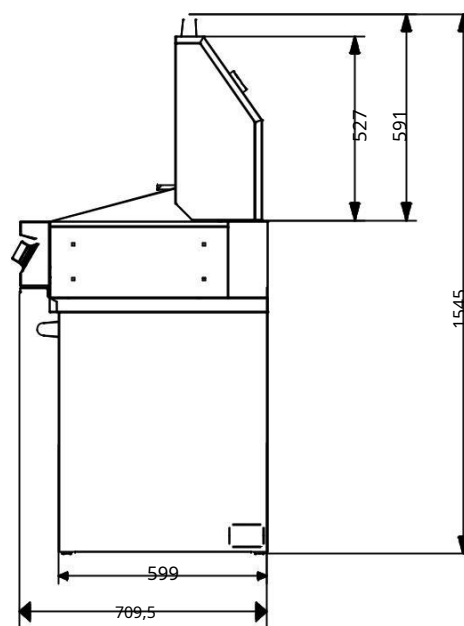

340 €

ODC-CO AN príplatok čiernej farby pre vonkajšie jednotky