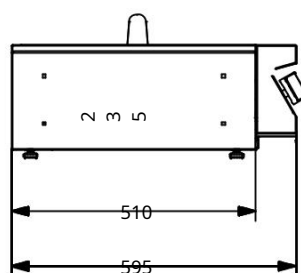

4 liate ocelové horáky 6,2 kW každý

poistné ventily

varná plocha 36 dm²

celkový výkon 25 kW

3 liatinové rošty

1 obojstranná (hladká/rebrovaná) liatinová doska 3

nerezové rozvádzače tepla

kovové gombíky

2775 €