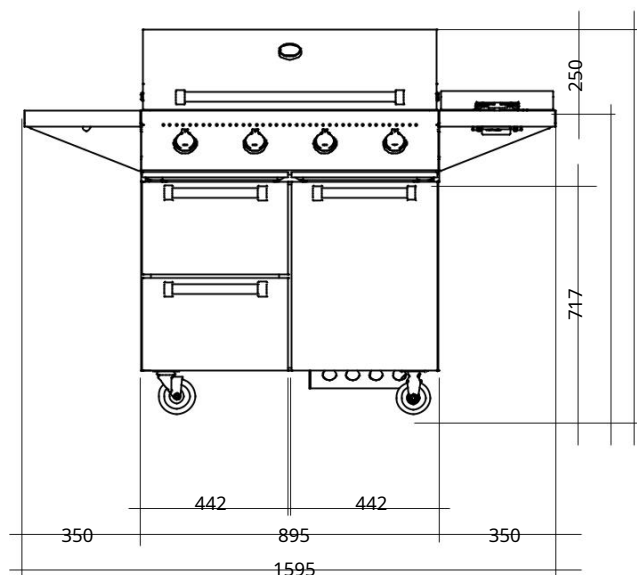

rýchly bočný horák

dvojvrstvový nerezový poklop s
teplomerom

kovové gombíky

3 liate oceľové horáky 6,2 kW každý

poistné ventily

varná plocha 27 dm²

celkový výkon 19 kW

2 liatinové rošty