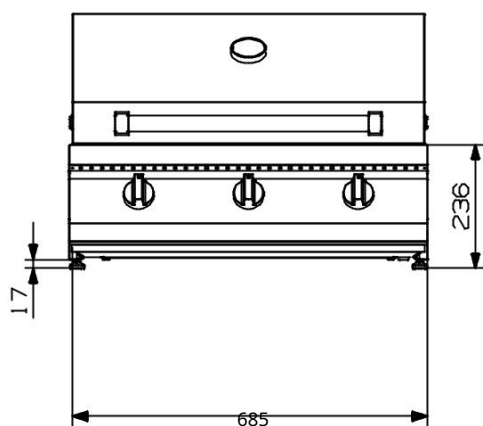

3 liate ocelové horáky 6,2 kW každý

poistné ventily

varná plocha 27 dm²

celkový výkon 19

kW 2 liatinové rošty

1 obojstranná (hladká/rebrovaná) liatinová doska 2

nerezové rozvádzače tepla

dvojvrstvový nerezový poklop s
teplomerom

kovové gombíky

3323 €