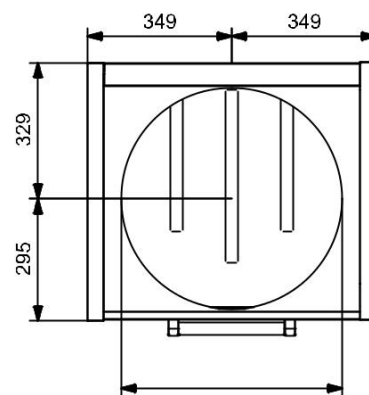

nerezová skrinka pre gril

70 cm

Kamado Big Green Egg strednej veľkosti (nie je súčasťou balenia a nie je v cene)

široká nerezová zásuvka

HPL doska

3421 €

SWING skrinky s pracovnou plochou

G12C-P

pracovný stôl

nerez

120 cm

3 zásuvky (1 push-pull) s mäkkým zatváraním systém

kovové rukoväte

4027 €

G9C-P

pracovný stôl