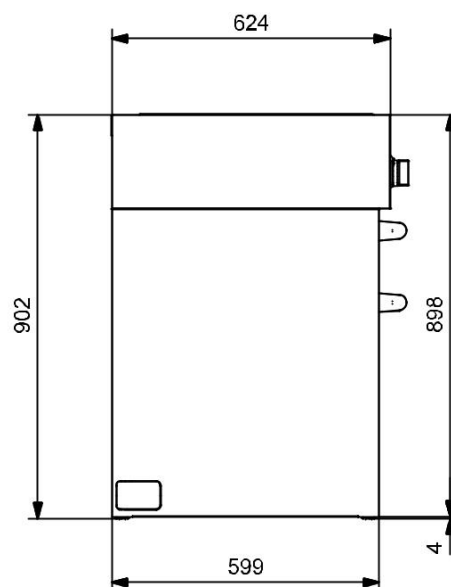

nerezová varná jednotka

90 cm

6 mosadzných plynových horákov

liatinové rošty

kovové gombíky a rukoväte

2 nerezové zásuvky so systémom soft-close

3651 €