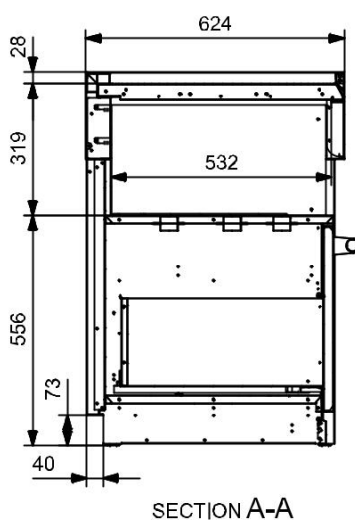

nerezová skrinka pre gril

70 cm

Kamado Big Green Egg strednej veľkosti (nie je súčasťou balenia a nie je v cene)

široká nerezová zásuvka

HPL doska

3421 €

SWING skrinky s pracovnou plochou

G12C-P

pracovný stôl

nerez

120 cm

3 zásuvky (1 push-pull) s mäkkým zatváraním systém

kovové rukoväte

4027 €

G9C-P

pracovný stôl