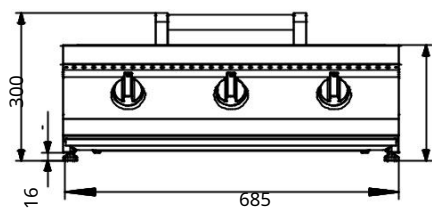

3 liate ocelové horáky 6,2 kW každý

poistné ventily

varná plocha 27 dm²

celkový výkon 19 kW

2 liatinové rošty

1 obojstranná (hladká/rebrovaná) liatinová doska 2

nerezové rozvádzače tepla

2523 €

kovové gombíky