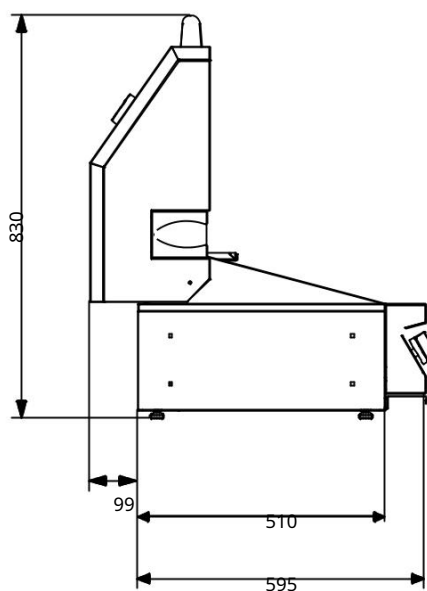

3 liate ocelové horáky 6,2 kW každý

poistné ventily

varná plocha 27 dm²

celkový výkon 19

kW 2 liatinové rošty

1 obojstranná (hladká/rebrovaná) liatinová doska 2

nerezové rozvádzače tepla

dvojvrstvový nerezový poklop s
teplomerom

kovové gombíky

3323 €