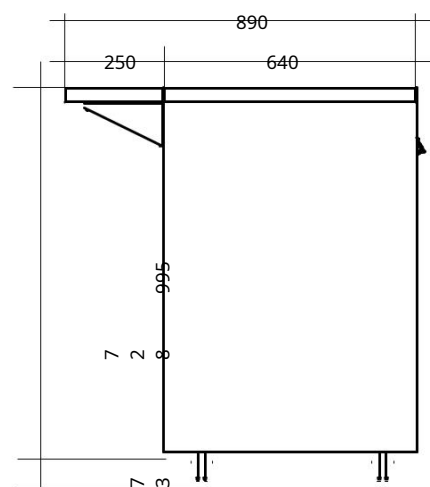

4 liate oceľové horáky 6,2 kW každý

poistné ventily

varná plocha 36 dm²

celkový výkon 25 kW

3 liatinové rošty

1 obojstranná (hladká/rebrovaná) liatinová doska

keramické rozvádzače tepla

6300 €

rošty

kovové gombíky

Polica z teakového dreva

nerezové teleskopické veko

cylindrický priestor

dvojité izolovaná zásuvka

oceľové kolesá