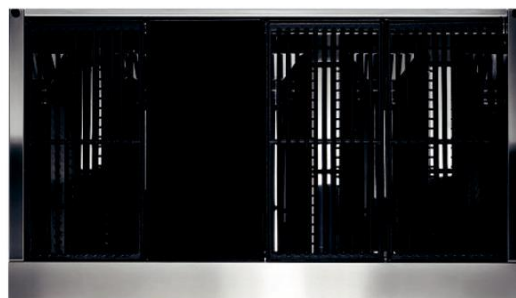

grilovacia jednotka

90 cm

4 liate oceľové horáky 6,2 kW každý

poistné ventily

varná plocha 36 dm²

celkový výkon 25 kW

3 liatinové rošty

1 obojstranná (hladká/rebrovaná) liatinová doska

4695 €

3 nerezové rozvádzače tepla

dvojvrstvový nerezový poklop s
teplomerom

cylindrický priestor

2 dvere