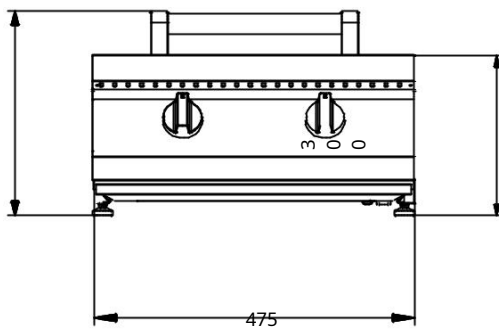

varná plocha 18 dm²

celkový výkon 12,5 kW

1 liatinový rošt

1 obojstranná (hladká/rebrovaná) liatinová doska 1

nerezový rozvádzač tepla

1527 €

kovové gombíky

SWING