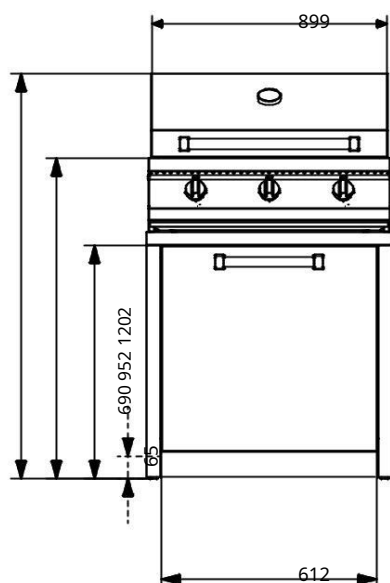

grilovacia jednotka

70 cm

3 liate oceleové horáky 6,2 kW každý

poistné ventily

varná plocha 27 dm²

celkový výkon 19 kW

2 liatinové rošty

1 obojstranná (hladká/rebrovaná) liatinová doska

2 nerezové rozvádzače tepla

dvojvrstvový nerezový poklop s

teplomerom

cylindrický priestor

1 dvere

3672 €