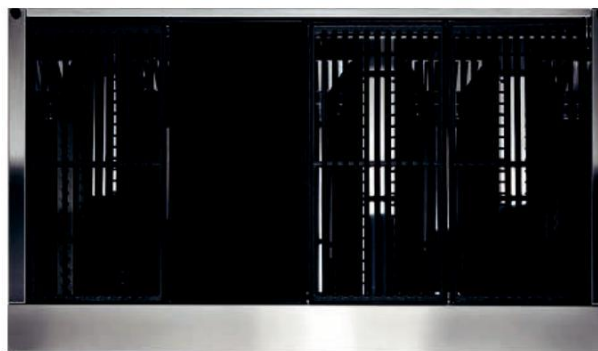

1 obojstranná (hladká/rebrovaná) liatinová doska 2

netezové rozvádzače tepla

3867 €

rýchly bočný horák

dvojvrstvový nerezový poklop s
teplomerom

kovové gombíky

gril

4 liate oceľové horáky 6,2 kW každý