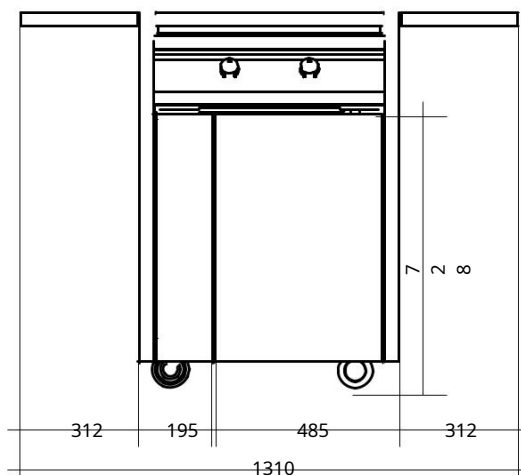

2 liate ocelové horáky 6,2 kW každý poistné

ventily
varná plocha 18 dm²

celkový výkon 12 kW

1 liatinový rošt

1 obojstranná (hladká/rebrovaná) liatina

doskové keramické rozvádzače tepla

rošty

kovové gombíky

Polica z teakového dreva

nerezové teleskopické veko

cylindrický priestor

výsuvná zásuvka na fľaše

oceľové kolesá

5128 €