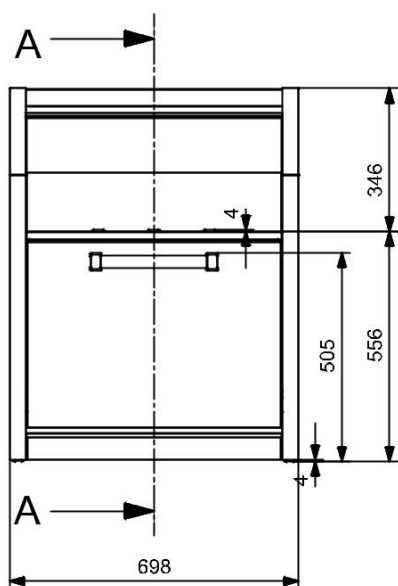

nerezová skrinka pre gril

70 cm

Kamado Big Green Egg strednej veľkosti (nie je súčasťou balenia a nie je v cene)

široká nerezová zásuvka

HPL doska

3421 €

SWING skrinky s pracovnou plochou

G12C-P