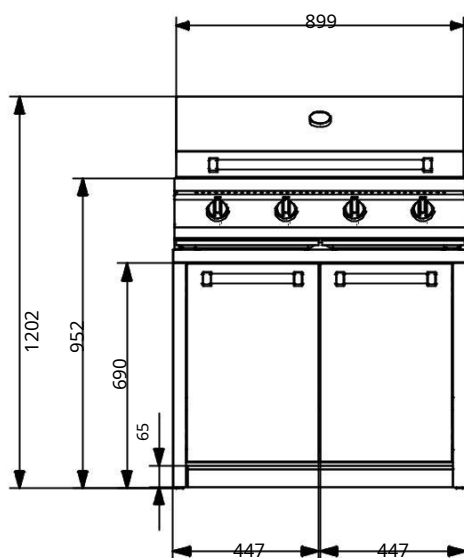

340 €

ODC-CO AN príplatok čiernej farby pre vonkajšie jednotky