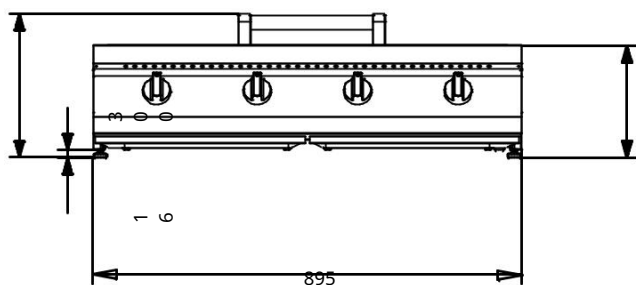

4 liate ocelové horáky 6,2 kW každý

poistné ventily

varná plocha 36 dm²

celkový výkon 25 kW

3 liatinové rošty

1 obojstranná (hladká/rebrovaná) liatinová doska 3

nerezové rozvádzače tepla

kovové gombíky

2775 €