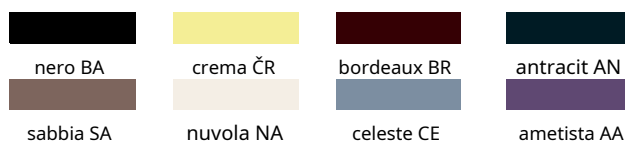

ŠTANDARDNÁ FARBA

s.steel SS

ŠTANDARDNÉ OBMEDZENIE

chromo C

FARBY NA POŽIADANIE ODC-CU

+ 465 €

OBMEDZENIA NA POŽIADANIE AF

+ 156 €