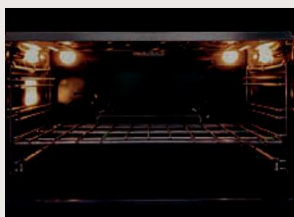

HLAVNÁ RÚRA