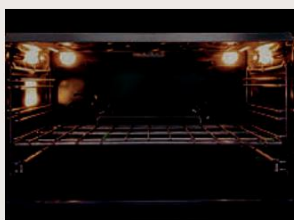

HLAVNÁ RÚRA