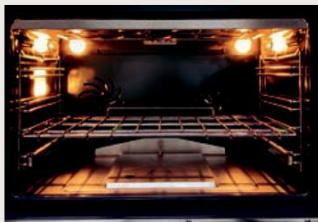

HLAVNÁ RÚRA

ELEKTRICKÁ KOMBINOVANÁ PARNÁ 91
| TEPL.50 °C - 315 °C