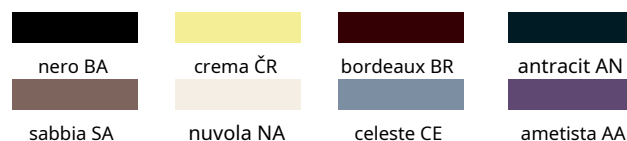

ŠTANDARDNÁ FARBA

s.steel SS

FARBY NA POŽIADANIE ODC-CU

+ 465 €

nero BA

crema ČR

bordeaux BR

antracit AN