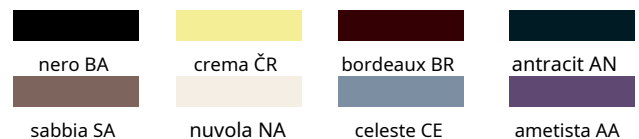

ŠTANDARDNÁ FARBA

FARBY NA POŽIADANIE ODC-CO

+ 309 €