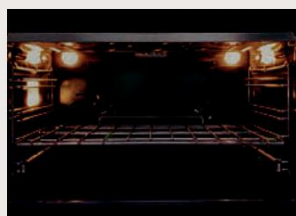

HLAVNÁ RÚRA