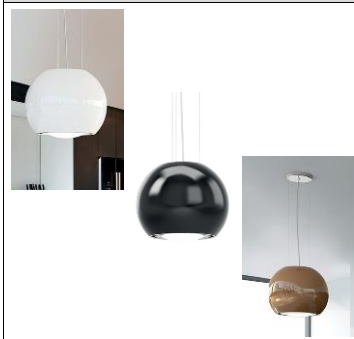

OSTROVNÉ (možné aj ako NÁSTENNÉ) / PLAZMOVÉ

model	prevedenie	rozmery	motor	odsávanie	ovládanie	osvetlenie	kód výrobku	CENA s DPH
GLOBE	biela	Ø 57 cm	450 m³/h	recirkulácia (plazmový filter)	diaľkové ovládanie	LED 10 W – 3000K	0EGLB060F065LWL	3 283,00 €
GLOBE	čierna	Ø 57 cm	450 m³/h	recirkulácia (plazmový filter)	diaľkové ovládanie	LED 10 W – 3000K	0EGLB060F665LWL	3 283,00 €
GLOBE	bronzová	Ø 57 cm	450 m³/h	recirkulácia (plazmový filter)	diaľkové ovládanie	LED 10 W – 3000K	0EGLB060F565LWL	3 517,00 €

príslušenstvo:

STROPNÉ / PLAZMOVÉ